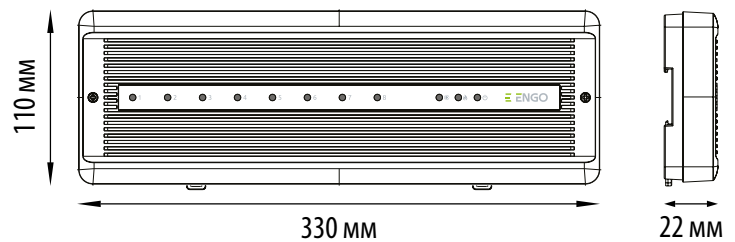

# ECB08M230

Клемна шина

## Технически данни:

Захранване	230V AC 50Hz
Макс. натоварване	6(1)A
Изходи	Помпа (230V) Котел (NO/COM) термоелектрически задвижващи (230V)
Размери [мм]	330 x 110 x 36

Клемна шина, предназначена за управление на подово отопление (8 зони). Позволява удобно свързване на жични регулатори на температурата и задвижки. Има вграден модул за управление на отоплителното устройство и помпената система. ECB08M230 регулира температурата в помещенията чрез прекъсване или отваряне на потока през отоплителните контури с монтирани в колектора термоелектрически задвижващи механизми, свързани към шината.

## Схема на свързване: